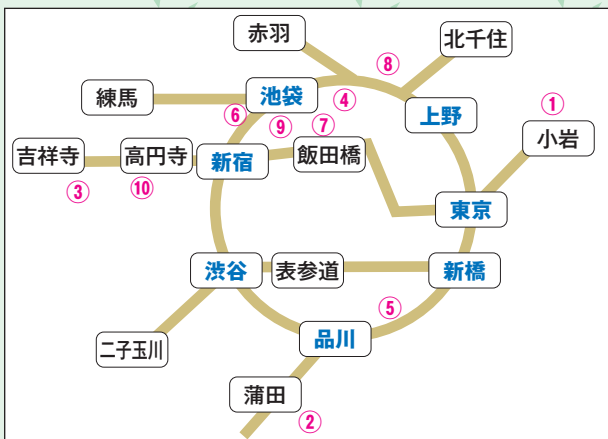

校内見学や個別相談のみの
ご参加はもちろんのこと、
同日開催のオープンキャンパスや
入試説明会への参加も可能です。
加盟校教職員一同、
ご来校をお待ちいたしております。